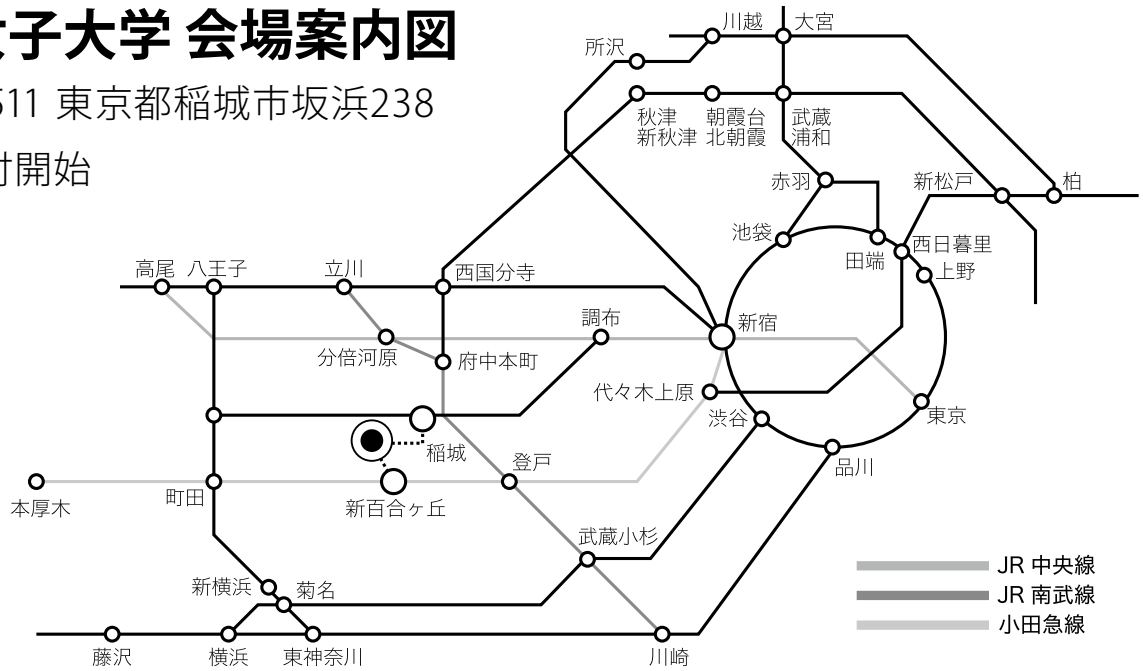

駒沢女子大学 会場案内図

〒206-8511 東京都稲城市坂浜238

9:00受付開始

最寄りのターミナル駅(新宿)からの所要時間

主なターミナル駅からの所要時間

バス乗り場のご案内

バス時刻表【7/13(土)】

会場行

※「駒沢学園」で降車してください。「駒沢学園入り口」では降車しないでください。

稲城 → 駒沢学園 (所要時間：約7分) 稲02・稲03・新05・柿24										新百合ヶ丘 → 駒沢学園 (所要時間：20分) 新05・新06・稲02								
8時	00	05	13	20	25	30	40	48	51	58	8時	03	11	16	24	32	40	55
9時	08	20	32	33	40	56					9時	15	55					
10時	05	15	20	40	44						10時	05	15	55				
11時	08	10	20	32	40	56					11時	15	45	55				
12時	08	18	20	30	33	38	40	46	52		12時	05	15	25	45	55		
13時	02	14	20	24	36	40	46	50			13時	15	55					
14時	20	30	40								14時	15	25					
15時	00	10	20	30	45						15時	00	20	50				
16時	12	25	40	42	45						16時	00	20					
17時	08	27	45	55							17時	00	21	50				
18時	17	27	45	55							18時	20	40					
19時	05	10	25	30	52						19時	00	20					
20時	29																	

会場発

駒沢学園 → 稲城 (所要時間：約7分) 稲02・稲03・新05・柿24										駒沢学園→柿生・新百合ヶ丘 (所要時間：20分) 新05・新06・稲02							
12時	07	15	18	19	25	35	39	41	51	57	12時	18	28	38	41*	48	58
13時	03	13	19	25	30	35	39	47	57		13時	18	28	48	58*		
14時	13	19	39	43	50						14時	28	38	48	58		
15時	13	24	43	44							15時	18*	28	53			
16時	20	24	25	44	53						16時	23	33	50*	53		
17時	21	24	35	45							17時	35	53				
18時	00	14	34	44	55						18時	03*	35	53			
19時	04	14	24	41	44						19時	13	18*	33			
20時	15	25									20時	10	20	37			
21時	25										21時						

※印は柿生駅(小田急線)行きです

バス時刻表【7/14（日）】

会場行

※「駒沢学園」で降車してください。「駒沢学園入り口」では降車しないでください。

稲城 → 駒沢学園（所要時間：約7分） 稲02・稲03・新05・柿24				新百合ヶ丘 → 駒沢学園（所要時間：20分） 新05・新06・稲02			
7時	20	44	50	7時	16	40	55
8時	00	10	20 30 40 47	8時	10	16	55
9時	20	40		9時	15	30	55
10時	05	20	40	10時	15	30	55
11時	00	20	40	11時	15	55	
12時	00	20	33 40	12時	15	55	
13時	20	40		13時	15	55	
14時	20	40		14時	15		
15時	10	20	45	15時	00	20	
16時	25	45		16時	00	20	
17時	27	45	55	17時	00	21	50
18時	27	45		18時	20	50	
19時				19時			
20時	29			20時			