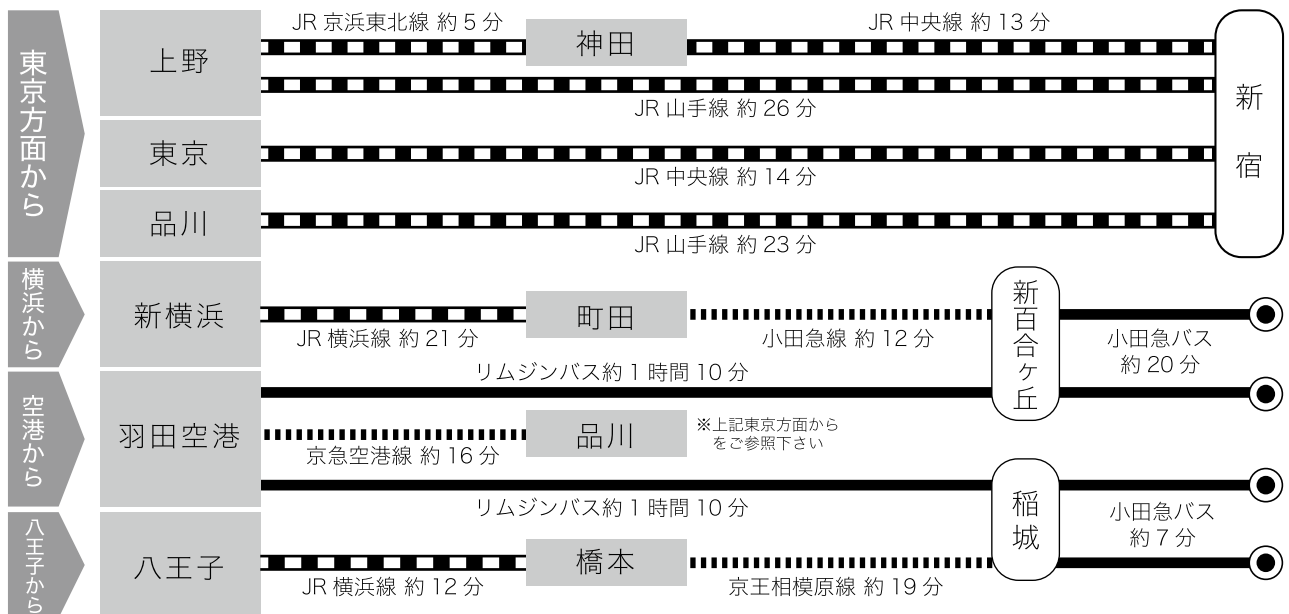

駒沢女子大学 会場案内図

〒206-8511 東京都稲城市坂浜238

9:00受付開始

最寄りのターミナル駅(新宿)からの所要時間

主なターミナル駅からの所要時間

バス乗り場のご案内

バス時刻表【7/13(土)】

会場行

※「駒沢学園」で降車してください。「駒沢学園入り口」では降車しないでください。

稲城 → 駒沢学園 (所要時間：約7分) 稲02・稲03・新05・柿24										新百合ヶ丘 → 駒沢学園 (所要時間：20分) 新05・新06・稲02								
8時	00	05	13	20	25	30	40	48	51	58	8時	03	11	16	24	32	40	55
9時	08	20	32	33	40	56					9時	15	55					
10時	05	15	20	40	44						10時	05	15	55				
11時	08	10	20	32	40	56					11時	15	45	55				
12時	08	18	20	30	33	38	40	46	52		12時	05	15	25	45	55		
13時	02	14	20	24	36	40	46	50			13時	15	55					
14時	20	30	40								14時	15	25					
15時	00	10	20	30	45						15時	00	20	50				
16時	12	25	40	42	45						16時	00	20					
17時	08	27	45	55							17時	00	21	50				
18時	17	27	45	55							18時	20	40					
19時	05	10	25	30	52						19時	00	20					
20時	29																	

会場発

駒沢学園 → 稲城 (所要時間：約7分) 稲02・稲03・新05・柿24										駒沢学園→柿生・新百合ヶ丘 (所要時間：20分) 新05・新06・稲02							
12時	07	15	18	19	25	35	39	41	51	57	12時	18	28	38	41*	48	58
13時	03	13	19	25	30	35	39	47	57		13時	18	28	48	58*		
14時	13	19	39	43	50						14時	28	38	48	58		
15時	13	24	43	44							15時	18*	28	53			
16時	20	24	25	44	53						16時	23	33	50*	53		
17時	21	24	35	45							17時	35	53				
18時	00	14	34	44	55						18時	03*	35	53			
19時	04	14	24	41	44						19時	13	18*	33			
20時	15	25									20時	10	20	37			
21時	25										21時						