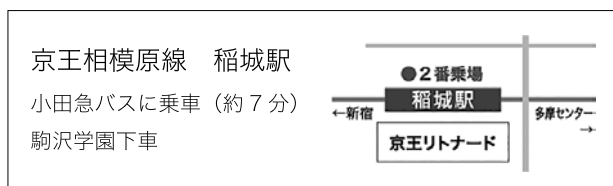

駒沢女子大学 会場案内図

〒206-8511 東京都稲城市坂浜238

9:00受付開始

最寄りのターミナル駅(新宿)からの所要時間

主なターミナル駅からの所要時間

バス乗り場のご案内

バス時刻表【7/13(土)】

会場行

※「駒沢学園」で降車してください。「駒沢学園入り口」では降車しないでください。

稲城 → 駒沢学園 (所要時間：約7分) 稲02・稲03・新05・柿24										新百合ヶ丘 → 駒沢学園 (所要時間：20分) 新05・新06・稲02								
8時	00	05	13	20	25	30	40	48	51	58	8時	03	11	16	24	32	40	55
9時	08	20	32	33	40	56					9時	15	55					
10時	05	15	20	40	44						10時	05	15	55				
11時	08	10	20	32	40	56					11時	15	45	55				
12時	08	18	20	30	33	38	40	46	52		12時	05	15	25	45	55		
13時	02	14	20	24	36	40	46	50			13時	15	55					
14時	20	30	40								14時	15	25					
15時	00	10	20	30	45						15時	00	20	50				
16時	12	25	40	42	45						16時	00	20					
17時	08	27	45	55							17時	00	21	50				
18時	17	27	45	55							18時	20	40					
19時	05	10	25	30	52						19時	00	20					
20時	29																	